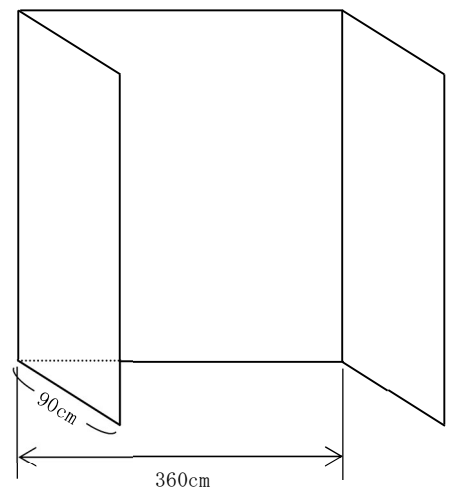

京田辺市民文化フェスティバル（ぶんフェス）2023

【 一般展示 募集要項 】

開催日時 令和5年11月5日（日） 午前10時～午後4時
※雨天決行

展示場所 京田辺市田辺中央体育館
※会場のスペースに限りがありますので出展申込者多数の場合は、抽選を行うことがあります。

対象者 屋内での作品展示、作品の紹介コーナー設置が可能な個人・団体

展示ブース 1区画（巾360cm×奥行90cm）3方をパーティションで区切ります。
最大4区画までとします。
※展示ブース：右の展示ブース図をご覧ください。

出展料 1区画（巾360cm×奥行90cm） 2,500円

貸出備品 長机（巾180cm×奥行45cm×高さ70cm）1脚 1,500円
電源 コンセント1つ 1,000円
白布 500円
イス 無料

出展申込 注意事項を確認の上、右下のQRコードを読み取って、
申込フォームより、**令和5年7月15日（土）から9月20日（水）**までの受付期間内（※厳守）にお申し込み下さい。

※9月21日に出展の可否を連絡します。

※9月23日（土）11時～12時に京田辺市立中央公民館にて説明会を開催しますので、必ずご出席ください。

※各会場内の展示場所については、（一社）京田辺市文化協会にて抽選を行います。

1. 注意事項
1. 1 展示ブースにて物販はできません。
  2. 2 出展に要する経費は出展者の負担となります。
  3. 3 出展者が出展する権利を第三者へ譲渡する事（名義貸し）は禁止します。
  4. 4 説明会を開催しますので、出展団体（者）は必ずご出席願います。
     なお、無断欠席の場合は、出展を取り消します。
  5. 5 出展者は反社会的勢力との関係者でない者としてします。
  6. 6 出展者は各種法令、条例に違反していない者としてします。
  7. 7 要項等の内容は予告無しに変更になる場合があります。内容変更等があった場合はメールかホームページ等でお知らせします。

備考 作品数が1点ないし数点で、スペースを必要としない場合は、同時開催の「京田辺市芸術作品展2023」をご検討くださいませ。